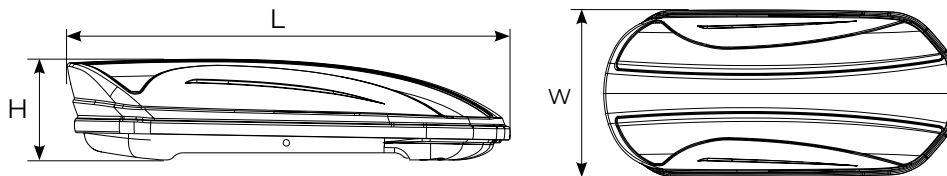

MANIA

460 DUO - 580 - 580 DUO

Mania 400 Duo black

Mania 580 - 580 Duo

Mania 400 Duo black

Baule da tetto progettato con un profilo elegante e affusolato. Dotato di sistema di chiusura a doppio scatto brevettato. Montaggio rapido e sicuro tramite ganci a "L".

Roof box with a streamlined elegant design. Features a double-click patented closure. Safe and speedy fixing by "L" quick-fix adjustable hooks.

DUO OPENING (Mania 460 Duo/580 Duo only)

Il baule può essere aperto sia dal lato destro che quello sinistro.

The roof box can be opened from both left and right side.

Art.	Dimensioni interne (LxHxW) Internal dimensions (LxHxW)	Dimensioni esterne (LxHxW) External dimensions (LxHxW)
MANIA 460 DUO	1900x338x710mm / 74.8x13.3x27.9"	1925x363x772mm / 75.8x14.2x30.4"
MANIA 580	2170x338x810mm / 85.4x13.3x31.8"	2244x364x890mm / 88.3x14.3x35"
MANIA 580 DUO	2170x338x810mm / 85.4x13.3x31.8"	2244x364x890mm / 88.3x14.3x35"

Mania 460 Duo Black	Art. 000035400000	
Mania 460 Duo White	Art. 000035300000	
Mania 580	Art. 000034500000	
Mania 580 DUO	Art. 000035600000	
Peso prodotto Product weight	Mania 460 Duo	17kg/37.4lb
	Mania 580 / 580 Duo	20kg/44.1lb
Materiale Material	Abs	
Portata massima Max load	max 75kg/165lb	
Serratura antifurto Anti-theft lock	✓	
 Sistema di montaggio alle barre Fixing system to the roof bars	Optional kit 000063600000 X: min 6,5mm/0.3" W: 20mm/0.8"	
	L-HOOK Fixing (LxH) max 80x35mm / 3.1x1.3"	