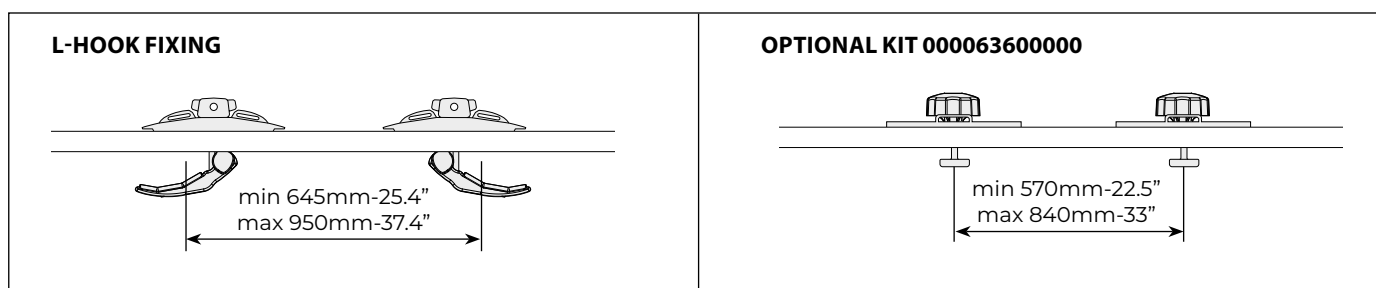

MANIA

460 DUO - 580 - 580 DUO

Mania 400 Duo black

Mania 580 - 580 Duo

Mania 400 Duo black

Baule da tetto progettato con un profilo elegante e affusolato. Dotato di sistema di chiusura a doppio scatto brevettato. Montaggio rapido e sicuro tramite ganci a "L".

Roof box with a streamlined elegant design. Features a double-click patented closure. Safe and speedy fixing by "L" quick-fix adjustable hooks.

DUO OPENING (Mania 460 Duo/580 Duo only)

Il baule può essere aperto sia dal lato destro che quello sinistro.

The roof box can be opened from both left and right side.

Art.	Dimensioni interne (LxHxW) Internal dimensions (LxHxW)	Dimensioni esterne (LxHxW) External dimensions (LxHxW)
MANIA 460 DUO	1900x338x710mm / 74.8x13.3x27.9"	1925x363x772mm / 75.8x14.2x30.4"
MANIA 580	2170x338x810mm / 85.4x13.3x31.8"	2244x364x890mm / 88.3x14.3x35"
MANIA 580 DUO	2170x338x810mm / 85.4x13.3x31.8"	2244x364x890mm / 88.3x14.3x35"

Mania 460 Duo Black	Art. 000035400000	
Mania 460 Duo White	Art. 000035300000	
Mania 580	Art. 000034500000	
Mania 580 DUO	Art. 000035600000	
Peso prodotto Product weight	Mania 460 Duo	17kg/37.4lb
	Mania 580 / 580 Duo	20kg/44.1lb
Materiale Material	Abs	
Portata massima Max load	max 75kg/165lb	
Serratura antifurto Anti-theft lock	✓	
 Sistema di montaggio alle barre Fixing system to the roof bars	Optional kit 000063600000 X: min 6,5mm/0.3" W: 20mm/0.8"	
	L-HOOK Fixing (LxH) max 80x35mm / 3.1x1.3"	